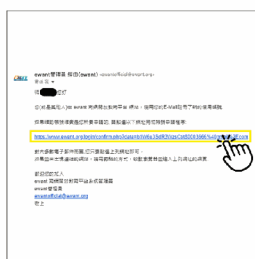

112-1 課程開放報名中

免費課程 · 跨域學習
自主線上學習 · 不限修課對象

人文藝術設計類

陳政彥 老師
輕鬆學習現代詩
即日起~2024/01/15

王思齊 老師
1. 跨域設計：創新設計 X 社群網站 X 影像策展
即日起~2023/12/26
2. Presentation：More Than A Presentation
即日起~2023/12/26

理工實驗程式操作類

謝奇文 老師
電子電路學實驗
即日起~2023/11/30

許政穆 老師
解構運算思維：基礎程式設計-App Inventor 篇
即日起~2023/12/31

報名方法

step 1
註冊Ewant帳號

step 2
至電子信箱驗證帳號

step 3
報名課程

step 4
點選上方「我的課程」

掃描報名