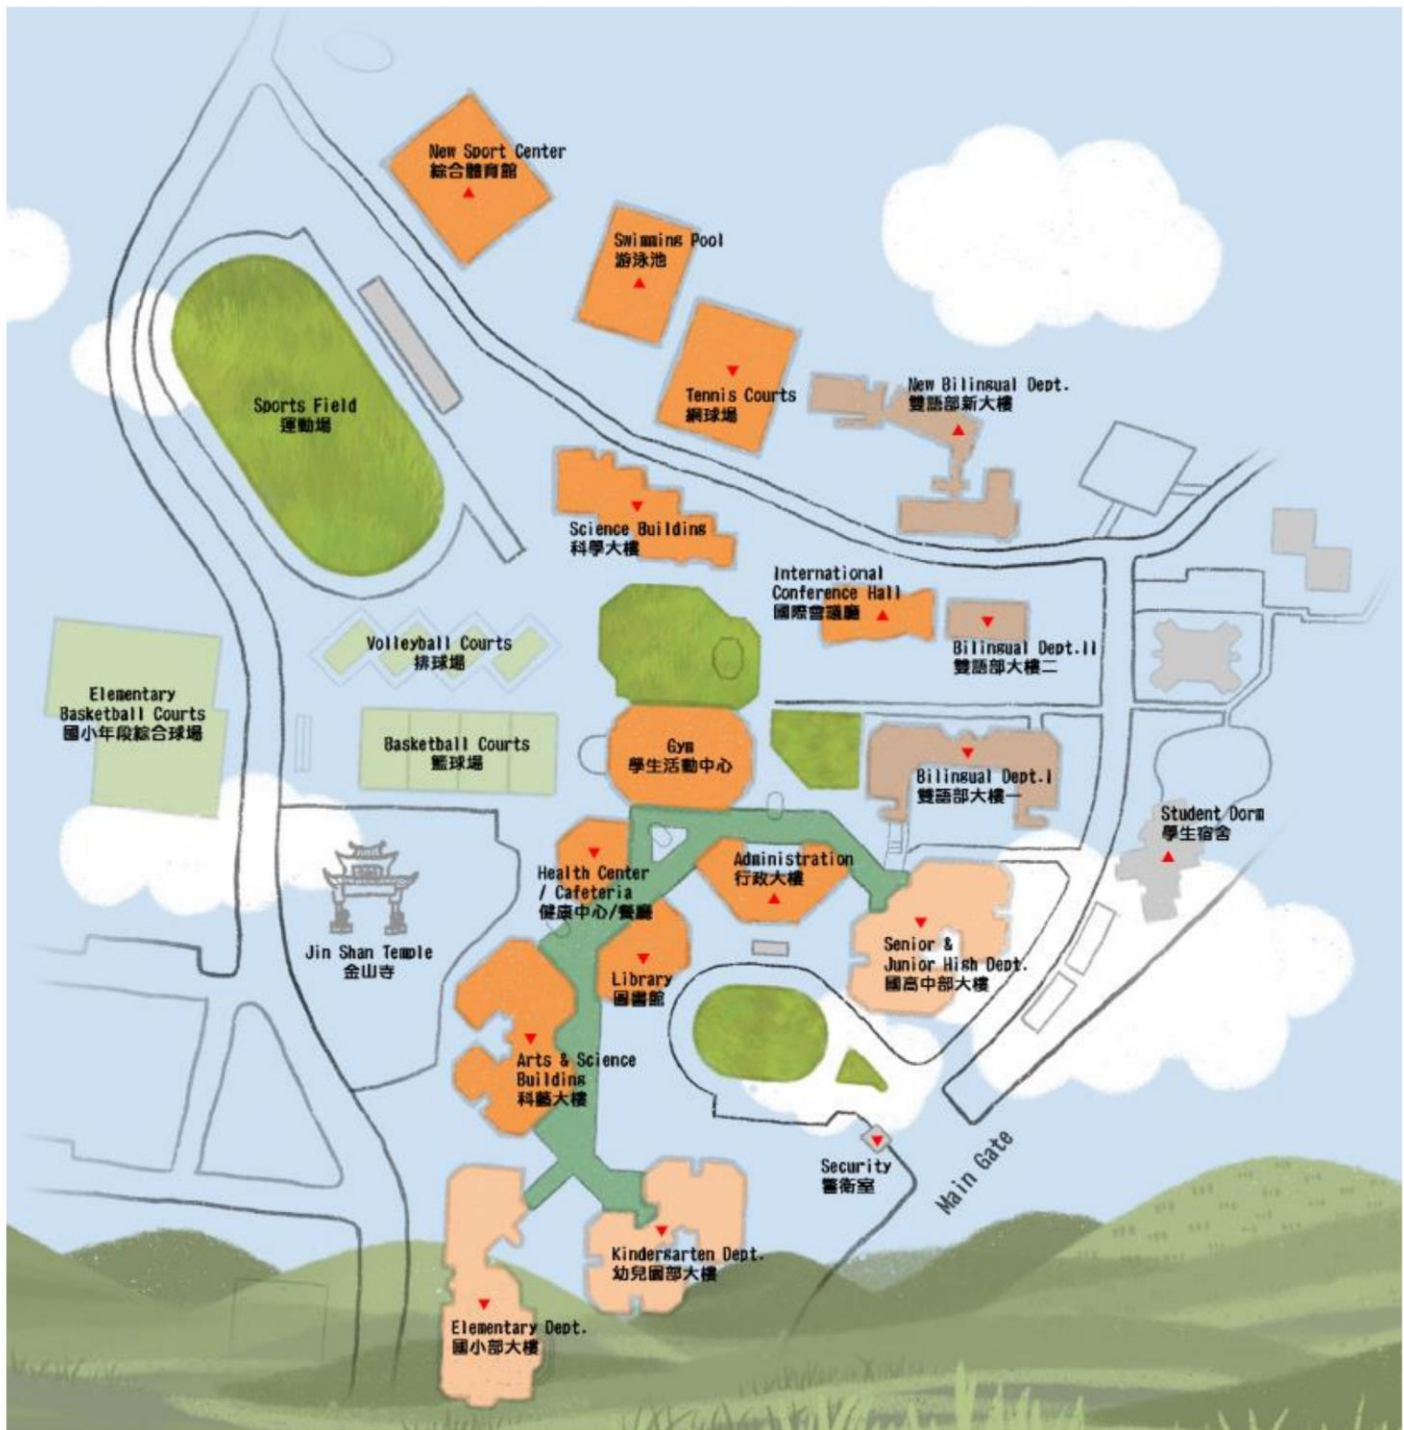

### 八、活動地點：本校科學大樓

✧ 高鐵新竹站下車，直接搭計程車約 15-20 分鐘。

3. 公車：

✧ 搭車地點：新竹總站，在新竹車站旁

✧ 公車班次：

- i. 搭 1 路公車(車班較多)，至老爺飯店下車，再步行 5 分鐘可達。