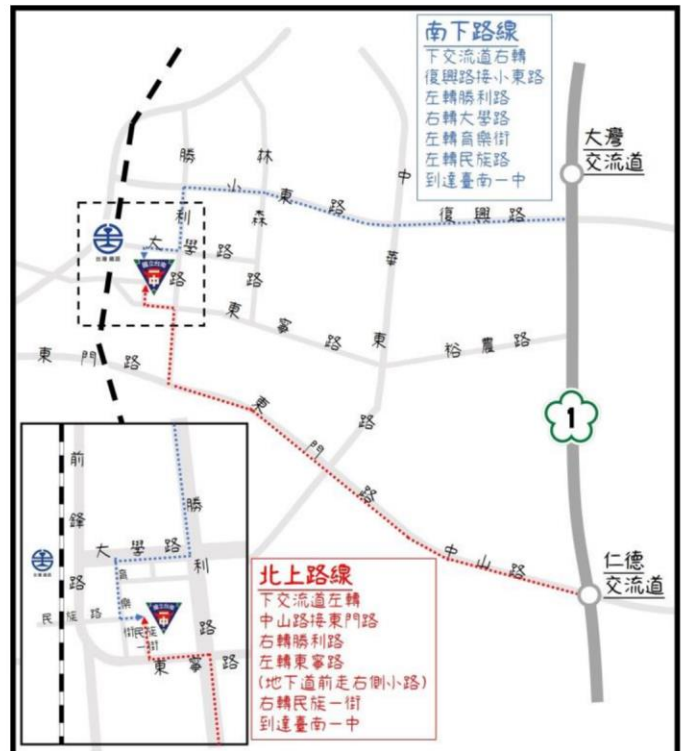

伍、活動對象：教師 40 名，採先報名先錄取方式

陸、研習大綱：

- ◇ XSS 跨網站指令碼 英語：Cross Site Scripting) 列入 OWASP 網頁安全漏洞前十大排名，當網站沒有做好的驗證，就可以讓駭客輕易輸入惡意程式碼在網站上，就像埋下一個地雷，讓點擊到該網站的其他使用者受到攻擊。
- ◇ CSRF跨站請求偽造（英語：Cross site request forgery），也被稱為 one click attack 或者 session riding，通常縮寫為CSRF或者XSRF，是一種挾制使用者在當前已登入的Web應用程式上執行非本意的操作的攻擊方法。跟跨網站指令碼XSS)相比XSS利用的是使用者對指定網站的信任，CSRF利用的是網站對使用者網頁瀏覽器的信任。
- ◇ SSRF服務端請求偽造 英語：Server Side Request Forgery) 由攻擊者透過服務端發出請求的一種安全弱點，通常SSRF的攻擊目標是外網無法存取的內網系統，因為攻擊是由服務端發起的，所以可以連到外網無法接觸的內網系統。這類有弱點的網站服務主要提供與其他主機互動的功能，讓使用者指定 url 得到圖片或下載讀取文件等。

本次研習不另提供接駁服務，敬請與會師長多搭乘大眾運輸交通工具，造成不便，敬請見諒。

一、高鐵&臺鐵：

- (1) 高鐵：高鐵臺南站，請轉乘臺鐵沙崙線至臺鐵臺南站，由後站出站，步行約 7 分鐘。
- (2) 臺鐵：臺鐵臺南站，請從後站出站，步行約 7 分鐘。

二、自行開車：

- (1) 高速公路(北上)：仁德交流道→左轉中山路接東門路→右轉勝利路→左轉東寧路(地下道前走右側小路)→右轉民族一街。
- (2) 高速公路(南下)：大灣交流道→右轉復興路接小東路→左轉勝利路→右轉大學路→左轉育樂街→左轉民族路。

研習地點：